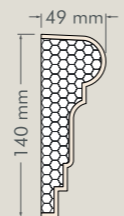

HM-17

Misure:

Altezza: 275 mm

Larghezza: 51 mm

Lunghezza: 1300/1950 mm

HM-18

Misure:

Altezza: 305 mm

Larghezza: 62 mm

Lunghezza: 1300/1950 mm

HM-19

Misure:

Altezza: 200 mm

Larghezza: 68 mm

Lunghezza: 1300/1950 mm

HM-20

Misure:

Altezza: 140 mm

Larghezza: 49 mm

Lunghezza: 1300/1950 mm

HM-21

Misure:

Altezza: 183 mm

Larghezza: 51 mm