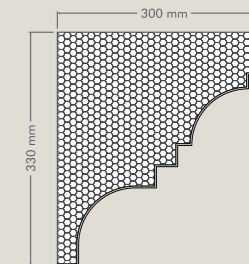

CRS-01

Misure:

Altezza: 165 mm
Larghezza: 180 mm
Lunghezza: 1300/2000 mm

CRS-06

Misure:

Altezza: 330 mm
Larghezza: 300 mm
Lunghezza: 1300/2000 mm

CRS-02

Misure:

Altezza: 205 mm
Larghezza: 300 mm
Lunghezza: 1300/2000 mm

CRS-07

Misure:

Altezza: 200 mm
Larghezza: 230 mm
Lunghezza: 1300/2000 mm

CRS-03

Misure:

Altezza: 260 mm
Larghezza: 240 mm
Lunghezza: 1300/2000 mm

CRS-08