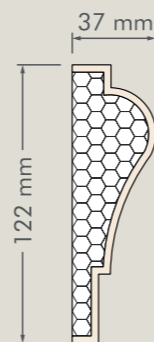

N.B. Le misure non sono riportate poichè ogni tipologia è **realizzata su misura, personalizzata.**

Taglio su misura - Materiale EPS - Resinato - Angolo su misura

CATALOGO

TOP DECOR 2025

- Le nostre creazioni e realizzazioni su misura
- Linea Top Decor, scritte e insegne
- Cimase e soprafinestra e mensole sottobalcone
- **● Cornici: Porte e Finestre**
- Marcapiani e Davanzali
- Profili rettangolari
- Cornici di gronda
- Bugne e Cantonali
- Pannelli e applicazioni
- Travi finte
- Istruzioni di posa

HC-02

Misure:

Altezza: 130 mm
Larghezza: 33 mm
Lunghezza: 1300/1950 mm

HC-08

Misure:

Altezza: 154 mm
Larghezza: 32 mm
Lunghezza: 1300/1950 mm

HC-03

Misure:

Altezza: 122 mm
Larghezza: 37 mm
Lunghezza: 1300/1950 mm

HC-09

Misure:

Altezza: 55 mm
Larghezza: 40 mm
Lunghezza: 1300/1950 mm

HC-04

Misure:

Altezza: 134 mm
Larghezza: 27 mm
Lunghezza: 1300/1950 mm

HC-12

Misure:

Altezza: 140 mm
Larghezza: 40 mm
Lunghezza: 1300/1950 mm

HC-05

Misure:

Altezza: 133 mm
Larghezza: 32 mm
Lunghezza: 1300/1950 mm

HC-15

Misure:

Altezza: 70 mm
Larghezza: 20 mm
Lunghezza: 1300/1950 mm