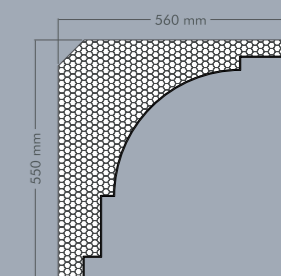

CRM-08

Misure:

Altezza: 400 mm
Larghezza: 315 mm
Lunghezza: 1300/2000 mm

CRM-09

Misure:

Altezza: 160 mm
Larghezza: 450 mm
Lunghezza: 1300/2000 mm

CRM-10

Misure:

Altezza: 350 mm
Larghezza: 480 mm
Lunghezza: 1300/2000 mm

CRM-11

Misure:

Altezza: 470 mm
Larghezza: 520 mm
Lunghezza: 1300/2000 mm

CRM-12

Misure:

Altezza: 550 mm
Larghezza: 560 mm
Lunghezza: 1300/2000 mm

CRM-13

Misure:

Altezza: 370 mm
Larghezza: 500 mm
Lunghezza: 1300/2000 mm

CRM-14

Misure:

Altezza: 310 mm

Larghezza: 490 mm

Lunghezza: 1300/2000 mm

CRM-15