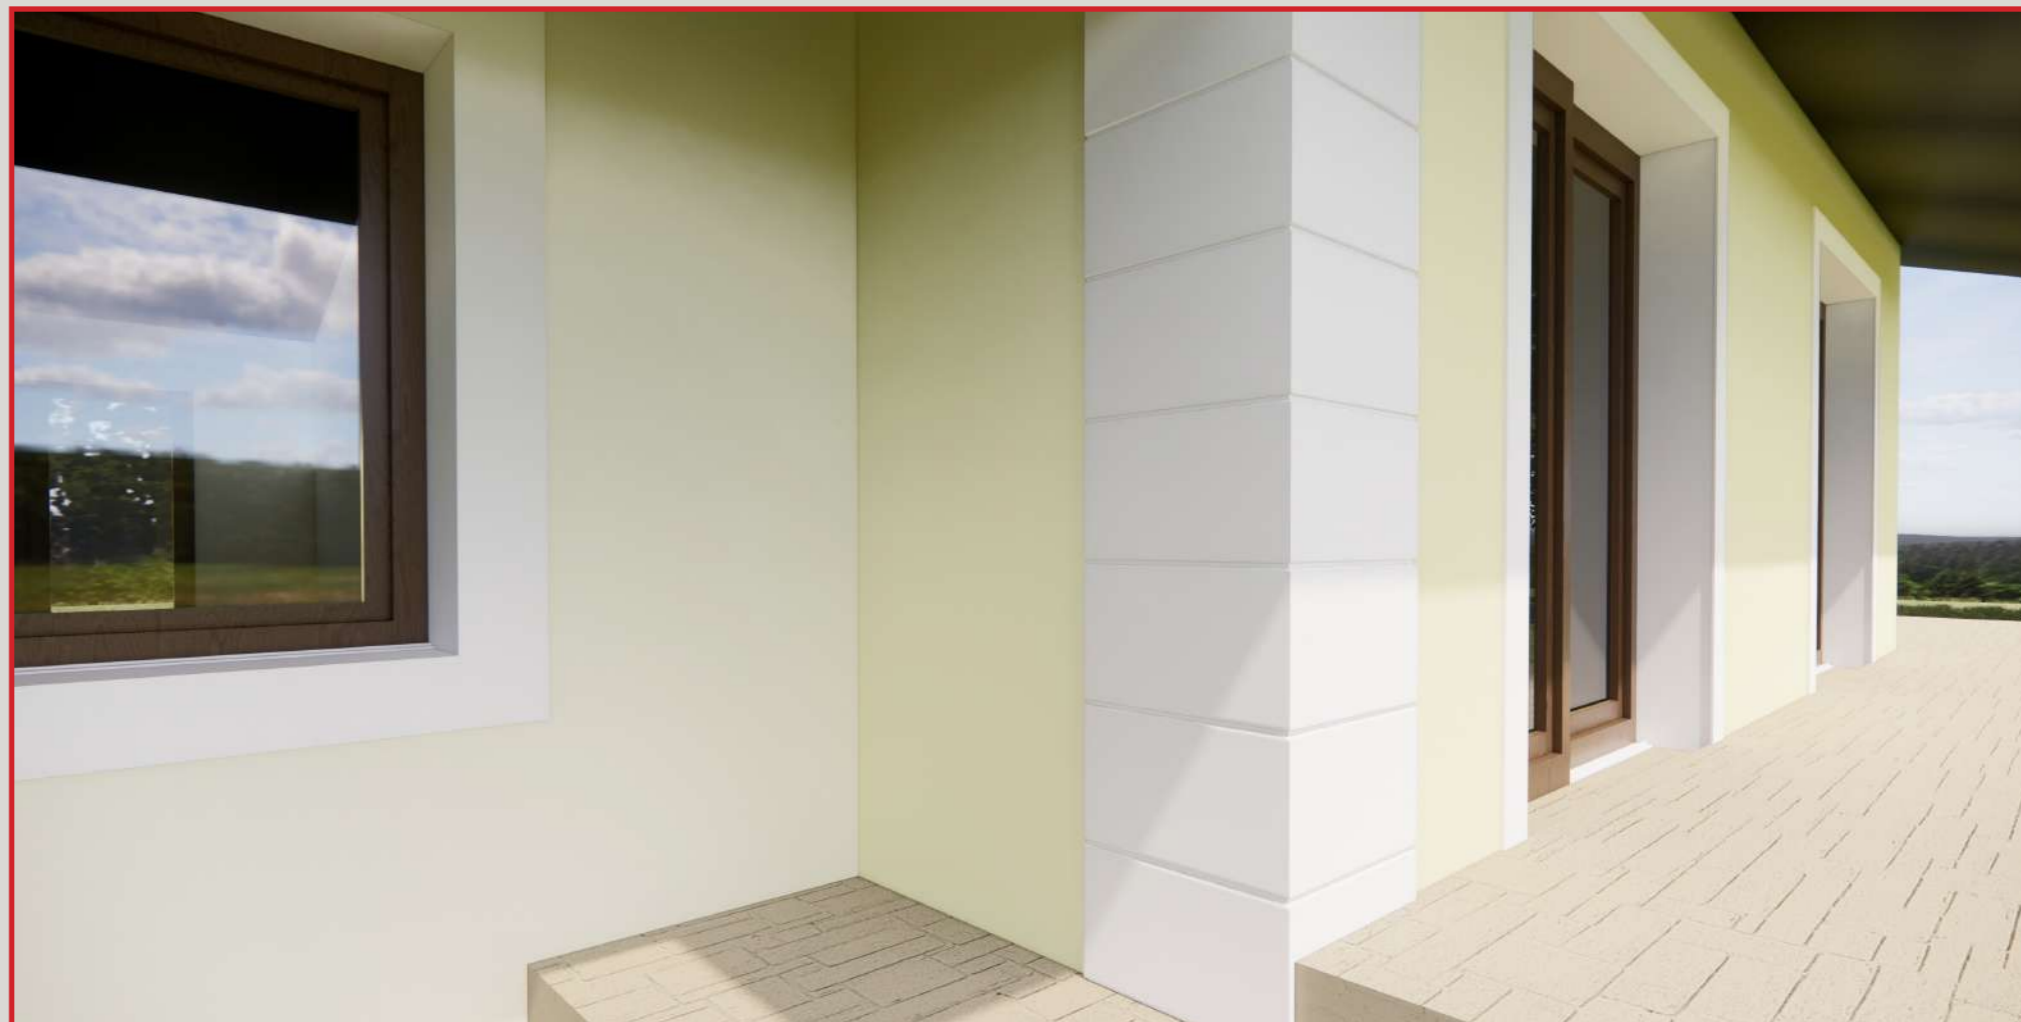

Altezza: 350 mm

Larghezza: 350 mm

Lunghezza: 1300/2000 mm

CATALOGO

TOP DECOR 2025

- Le nostre creazioni e realizzazioni su misura
- Linea Top Decor, scritte e insegne
- Cimase e soprafinestra e mensole sottobalcone
- Cornici: Porte e Finestre
- Marcapiani e Davanzali
- Profili rettangolari
- Cornici di gronda
- **● Bugne e Cantonali**
- Pannelli e applicazioni
- Travi finte
- Istruzioni di posa