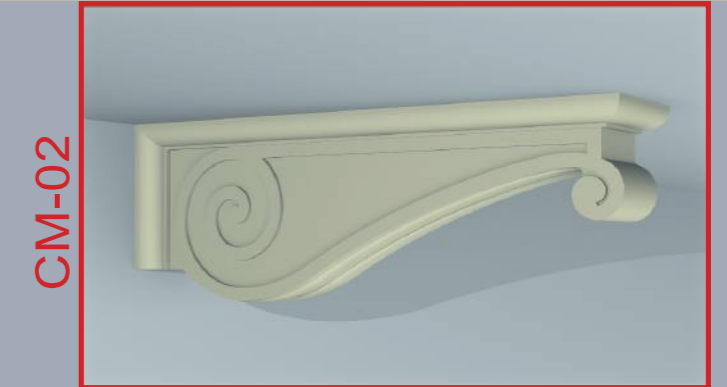

Perfetti non solo per gli ambienti interni, ma anche per l'uso esterno. Scegli **un prodotto che unisce design, funzionalità e durata:** trasformiamo le tue idee in realtà!

CATALOGO

TOP DECOR 2025

- Le nostre creazioni e realizzazioni su misura
- Linea Top Decor, scritte e insegne
- **Cimase, soprafinestra e mensole sottobalcone**
- Cornici: Porte e Finestre
- Marcapiani e Davanzali
- Profili rettangolari
- Cornici di gronda
- Bugne e Cantonali
- Pannelli e applicazioni
- Travi finte
- Istruzioni di posa

Cimase

N.B. Le misure non sono riportate poichè ogni tipologia è **realizzata su misura, personalizzata.**

Taglio su misura - Materiale EPS - Resinato - Angolo su misura

Soprafinestra

Mensole sottobalcone

N.B. Le misure non sono riportate poichè ogni tipologia è **realizzata su misura, personalizzata.**

Taglio su misura - Materiale EPS - Resinato - Angolo su misura

CATALOGO

TOP DECOR 2025

- Le nostre creazioni e realizzazioni su misura
- Linea Top Decor, scritte e insegne
- Cimase e soprafinestra e mensole sottobalcone
- **● Cornici: Porte e Finestre**
- Marcapiani e Davanzali
- Profili rettangolari
- Cornici di gronda
- Bugne e Cantonali
- Pannelli e applicazioni
- Travi finte
- Istruzioni di posa