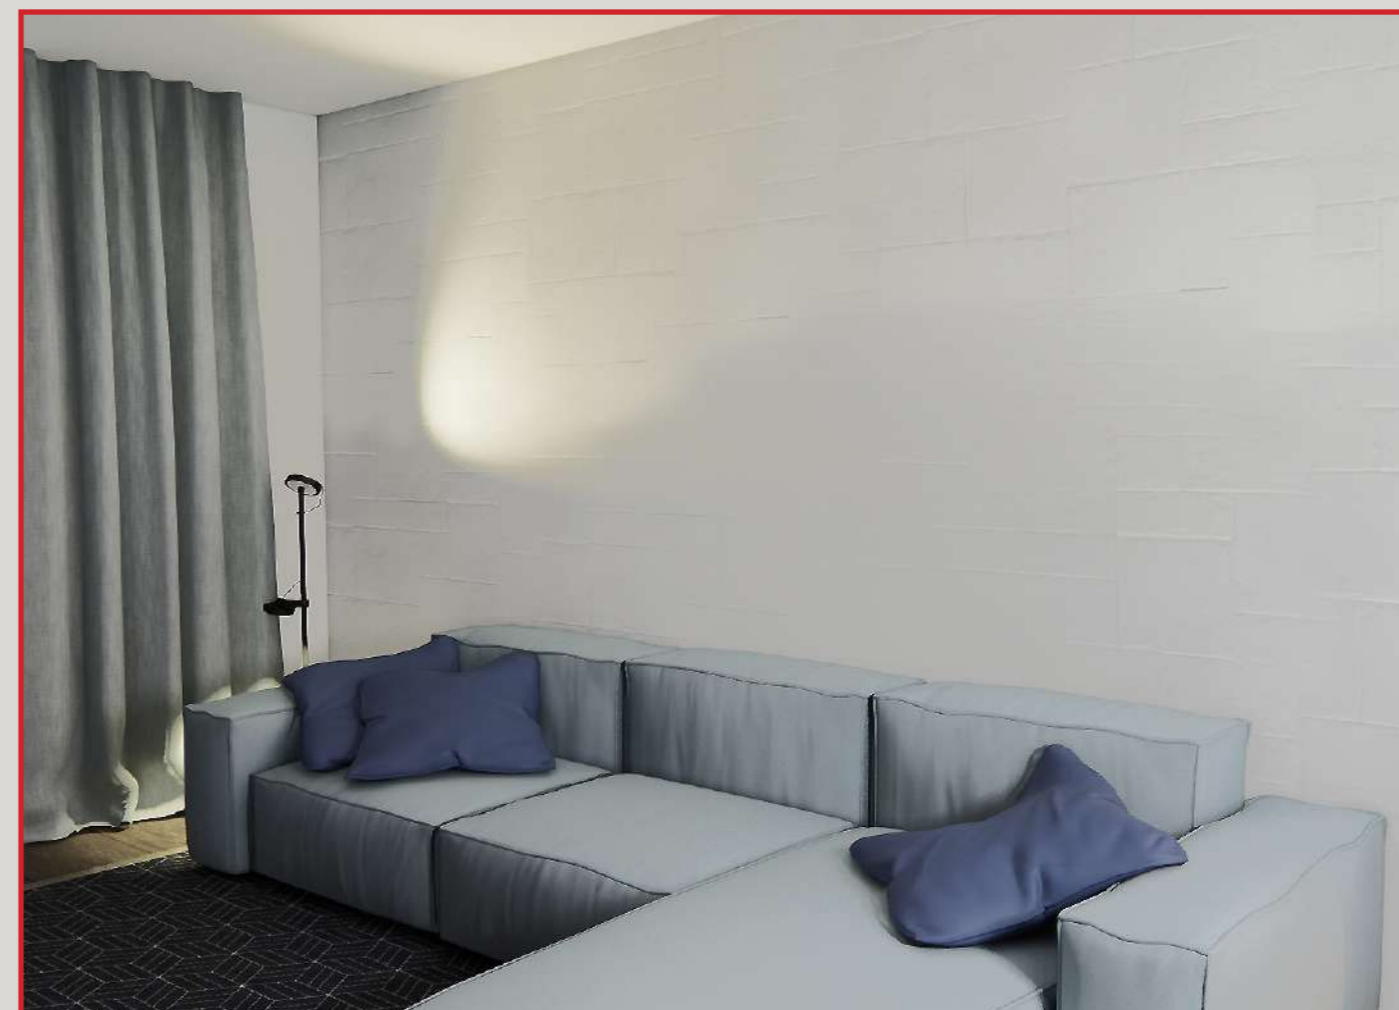

Pannello in polistirolo resinato, finto sasso (dimensione max: 91 x 91 e spessore 2 cm)
Materiale EPS - resinato - stampato - spruzzato -
Dimensioni standard - Spessore su richiesta

Possibilità eventuale sulle colorazioni