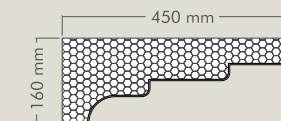

CRM-08

Misure:

Altezza: 400 mm
Larghezza: 315 mm
Lunghezza: 1300/2000 mm

CRM-09

Misure:

Altezza: 160 mm
Larghezza: 450 mm
Lunghezza: 1300/2000 mm

CRM-10

Misure: