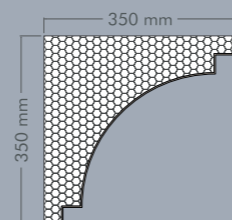

Altezza: 350 mm

Larghezza: 350 mm

Lunghezza: 1300/2000 mm

CATALOGO

TOP DECOR 2025

- Le nostre creazioni e realizzazioni su misura
- Linea Top Decor, scritte e insegne
- Cimase e soprafinestra e mensole sottobalcone
- Cornici: Porte e Finestre
- Marcapiani e Davanzali
- Profili rettangolari
- Cornici di gronda
- **● Bugne e Cantonali**
- Pannelli e applicazioni
- Travi finte
- Istruzioni di posa