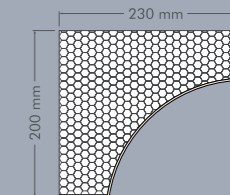

CRS-07

Misure:

Altezza: 200 mm
Larghezza: 230 mm
Lunghezza: 1300/2000 mm