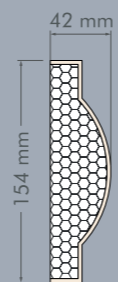

Altezza: 90 mm

Larghezza: 32 mm

Lunghezza: 1300/1950 mm

HC-78

Misure:

Altezza: 120 mm

Larghezza: 20 mm

Lunghezza: 1300/1950 mm

Misure:

Altezza: 196 mm

Larghezza: 48 mm

Lunghezza: 1300/1950 mm

HM-10

Misure:

Altezza: 154 mm

Larghezza: 42 mm

Lunghezza: 1300/1950 mm

HM-14

Misure:

Altezza: 240 mm

Larghezza: 35 mm

Lunghezza: 1300/1950 mm

HM-15

Misure:

Altezza: 200 mm

Larghezza: 35 mm

Lunghezza: 1300/1950 mm

HM-16

Misure:

Altezza: 300 mm

Larghezza: 50 mm

Lunghezza: 1300/1950 mm