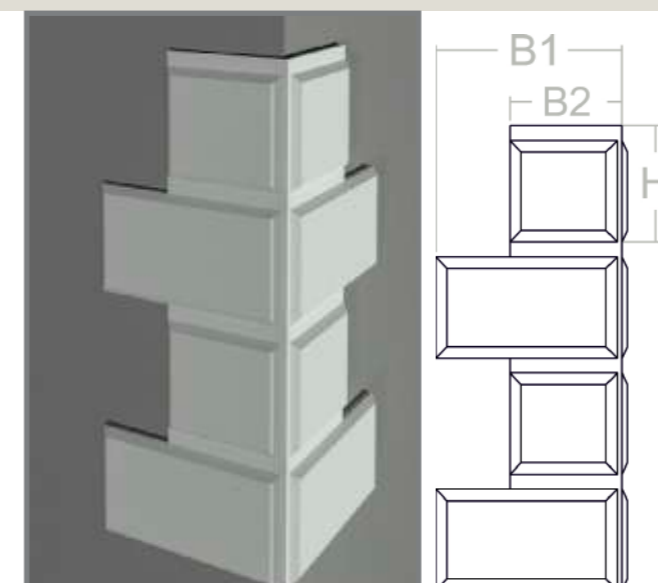

CN-01 Dimensione B su misura

CN-04 Dimensione B1, B2 e H su misura

CN-07 Dimensione B1, B2 e H su misura

Dimensione B e H su misura

CN-02 Dimensione B e H su misura

CN-05 Dimensione B e H su misura

CN-08 Dimensione B1, B2 e H su misura

Dimensione B1, B2 e H su misura

CN-03 Dimensione B1, B2 e H su misura

CN-06 Dimensione B1, B2 e H su misura

CN-09 Dimensione B e H su misura

Dimensione B e H su misura

CATALOGO TOP DECOR 2025

- Le nostre creazioni e realizzazioni su misura
- Linea Top Decor, scritte e insegne
- Cimase e soprafinestra e mensole sottobalcone
- Cornici: Porte e Finestre
- Marcapiani e Davanzali
- Profili rettangolari
- Cornici di gronda
- Bugne e Cantonali
- **Pannelli e applicazioni**
- Travi finte
- Istruzioni di posa