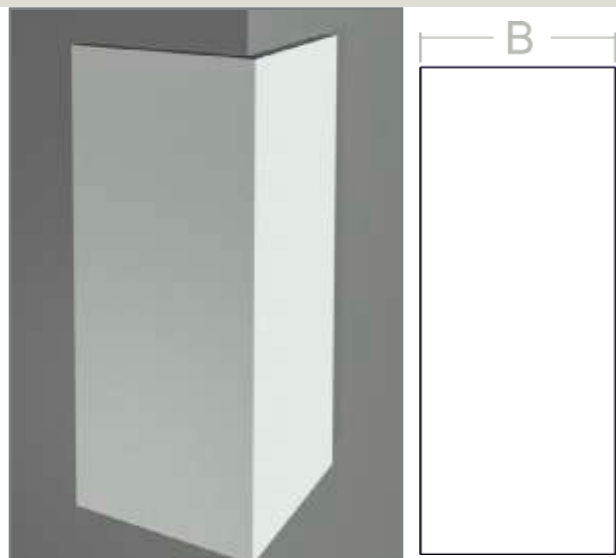

CN-01 Dimensione B su misura