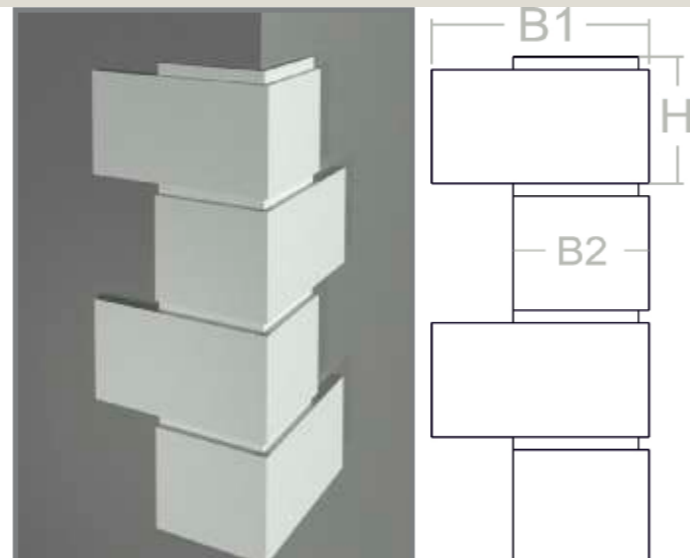

CN-04 Dimensione B1, B2 e H su misura