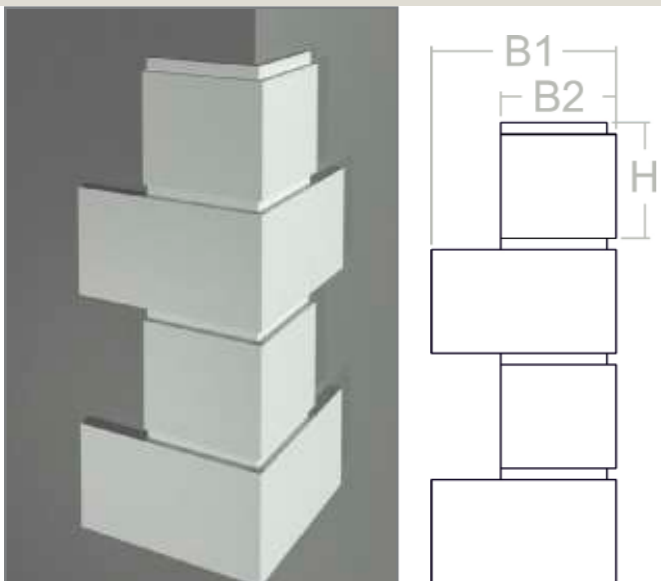

CN-01 Dimensione B su misura

CN-04 Dimensione B1, B2 e H su misura

CN-07 Dimensione B1, B2 e H su misura

Dimensione B e H su misura

CN-02 Dimensione B e H su misura

CN-05 Dimensione B e H su misura

CN-08 Dimensione B1, B2 e H su misura

Dimensione B1, B2 e H su misura

CN-03 Dimensione B1, B2 e H su misura

CN-06 Dimensione B1, B2 e H su misura

CN-09 Dimensione B e H su misura

Dimensione B e H su misura

CATALOGO TOP DECOR 2025

- Le nostre creazioni e realizzazioni su misura
- Linea Top Decor, scritte e insegne
- Cimase e soprafinestra e mensole sottobalcone
- Cornici: Porte e Finestre
- Marcapiani e Davanzali
- Profili rettangolari
- Cornici di gronda
- Bugne e Cantonali
- **Pannelli e applicazioni**
- Travi finte
- Istruzioni di posa