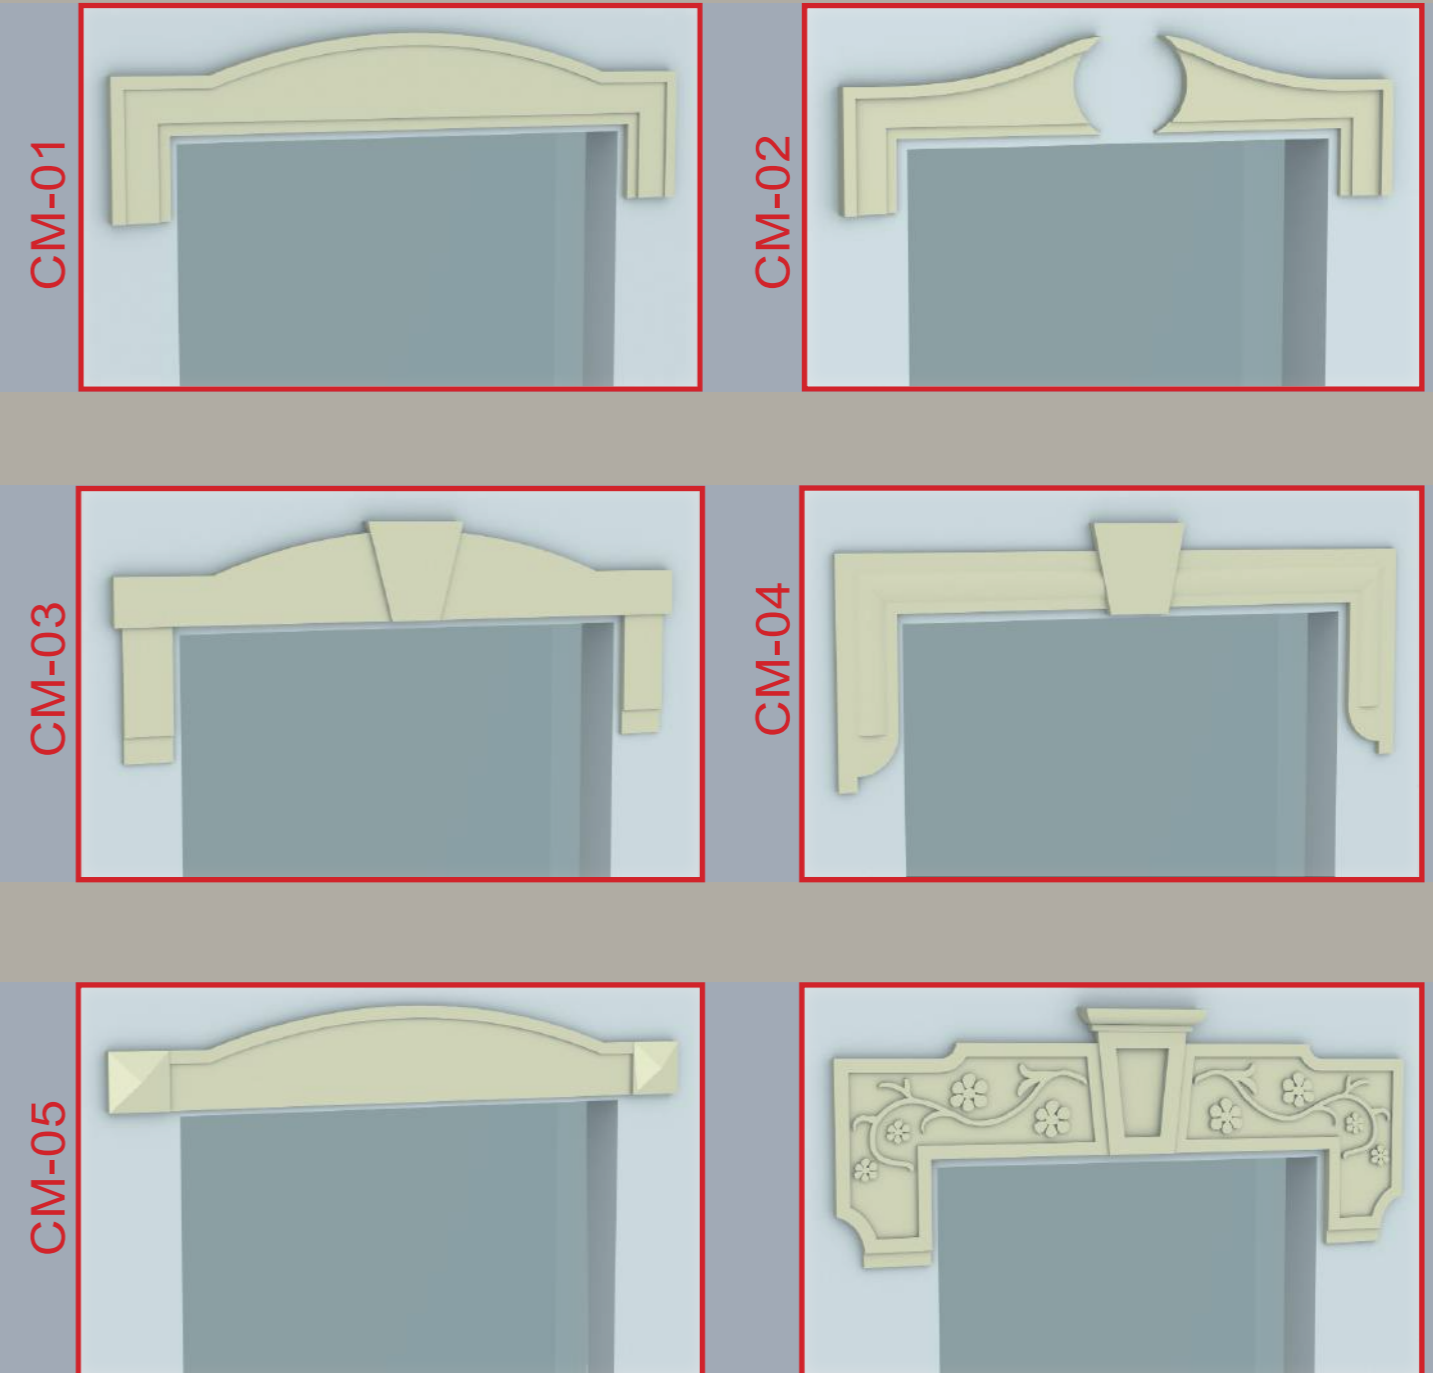

CATALOGO

TOP DECOR 2025

- Le nostre creazioni e realizzazioni su misura
- Linea Top Decor, scritte e insegne
- **Cimase, soprafinestra e mensole sottobalcone**
- Cornici: Porte e Finestre
- Marcapiani e Davanzali
- Profili rettangolari
- Cornici di gronda
- Bugne e Cantonali
- Pannelli e applicazioni
- Travi finte
- Istruzioni di posa

Cimase

N.B. Le misure non sono riportate poichè ogni tipologia è **realizzata su misura, personalizzata.**

Taglio su misura - Materiale EPS - Resinato - Angolo su misura