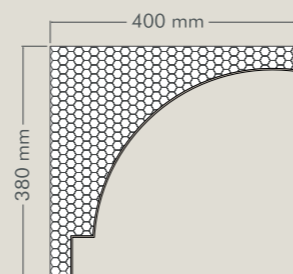

Altezza: 290 mm
Larghezza: 180 mm
Lunghezza: 1300/2000 mm

CRM-03

Misure:

Altezza: 660 mm
Larghezza: 460 mm
Lunghezza: 1300/2000 mm

CRM-04

Misure:

Altezza: 330 mm
Larghezza: 600 mm
Lunghezza: 1300/2000 mm

CRM-05

Misure:

Altezza: 380 mm
Larghezza: 400 mm
Lunghezza: 1300/2000 mm

CRM-06

Misure:

Altezza: 410 mm
Larghezza: 400 mm
Lunghezza: 1300/2000 mm

CRM-07

Misure:

Altezza: 280 mm
Larghezza: 400 mm
Lunghezza: 1300/2000 mm