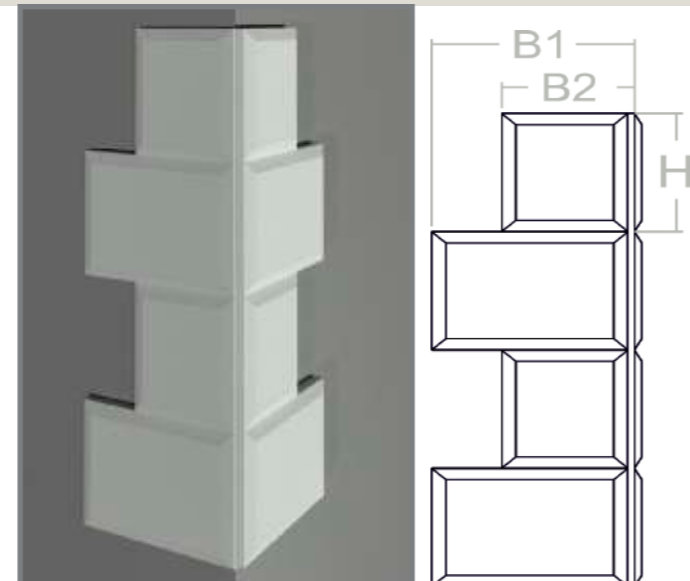

Altezza: 350 mm

Larghezza: 350 mm

Lunghezza: 1300/2000 mm

CATALOGO

TOP DECOR 2025

- Le nostre creazioni e realizzazioni su misura
- Linea Top Decor, scritte e insegne
- Cimase e soprafinestra e mensole sottobalcone
- Cornici: Porte e Finestre
- Marcapiani e Davanzali
- Profili rettangolari
- Cornici di gronda
- **● Bugne e Cantonali**
- Pannelli e applicazioni
- Travi finte
- Istruzioni di posa

CN-01 Dimensione B su misura

CN-04 Dimensione B1, B2 e H su misura

CN-07 Dimensione B1, B2 e H su misura

Dimensione B e H su misura

CN-02 Dimensione B e H su misura

CN-05 Dimensione B e H su misura

CN-08 Dimensione B1, B2 e H su misura

Dimensione B1, B2 e H su misura

CN-03 Dimensione B1, B2 e H su misura

CN-06 Dimensione B1, B2 e H su misura

CN-09 Dimensione B e H su misura

Dimensione B e H su misura

CATALOGO TOP DECOR 2025

- Le nostre creazioni e realizzazioni su misura
- Linea Top Decor, scritte e insegne
- Cimase e soprafinestra e mensole sottobalcone
- Cornici: Porte e Finestre
- Marcapiani e Davanzali
- Profili rettangolari
- Cornici di gronda
- Bugne e Cantonali
- **Pannelli e applicazioni**
- Travi finte
- Istruzioni di posa