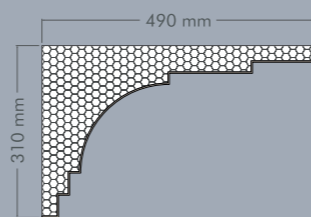

Misure:

Altezza: 370 mm
Larghezza: 500 mm
Lunghezza: 1300/2000 mm

CRM-14

Misure:

Altezza: 310 mm

Larghezza: 490 mm

Lunghezza: 1300/2000 mm

CRM-15