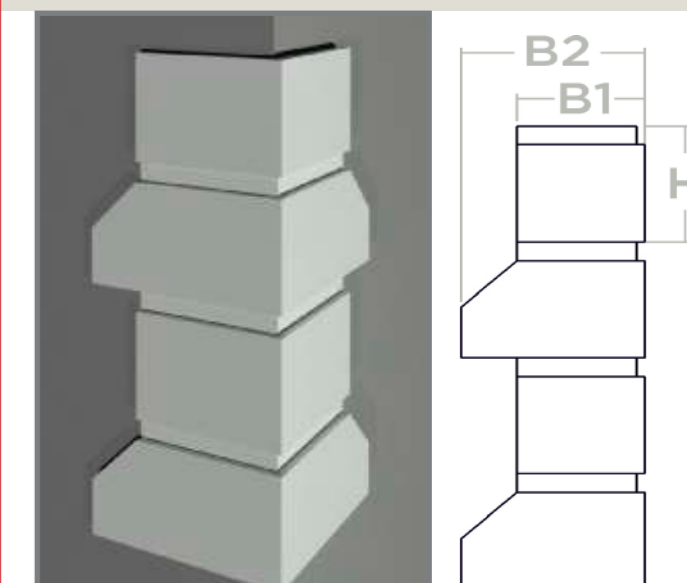

CN-01 Dimensione B su misura

CN-04 Dimensione B1, B2 e H su misura

CN-07 Dimensione B1, B2 e H su misura

Dimensione B e H su misura

CN-02 Dimensione B e H su misura

CN-05 Dimensione B e H su misura

CN-08 Dimensione B1, B2 e H su misura

Dimensione B1, B2 e H su misura

CN-03 Dimensione B1, B2 e H su misura

CN-06 Dimensione B1, B2 e H su misura

CN-09 Dimensione B e H su misura

Dimensione B e H su misura

CATALOGO TOP DECOR 2025

- Le nostre creazioni e realizzazioni su misura
- Linea Top Decor, scritte e insegne
- Cimase e soprafinestra e mensole sottobalcone
- Cornici: Porte e Finestre
- Marcapiani e Davanzali
- Profili rettangolari
- Cornici di gronda
- Bugne e Cantonali
- **Pannelli e applicazioni**
- Travi finte
- Istruzioni di posa