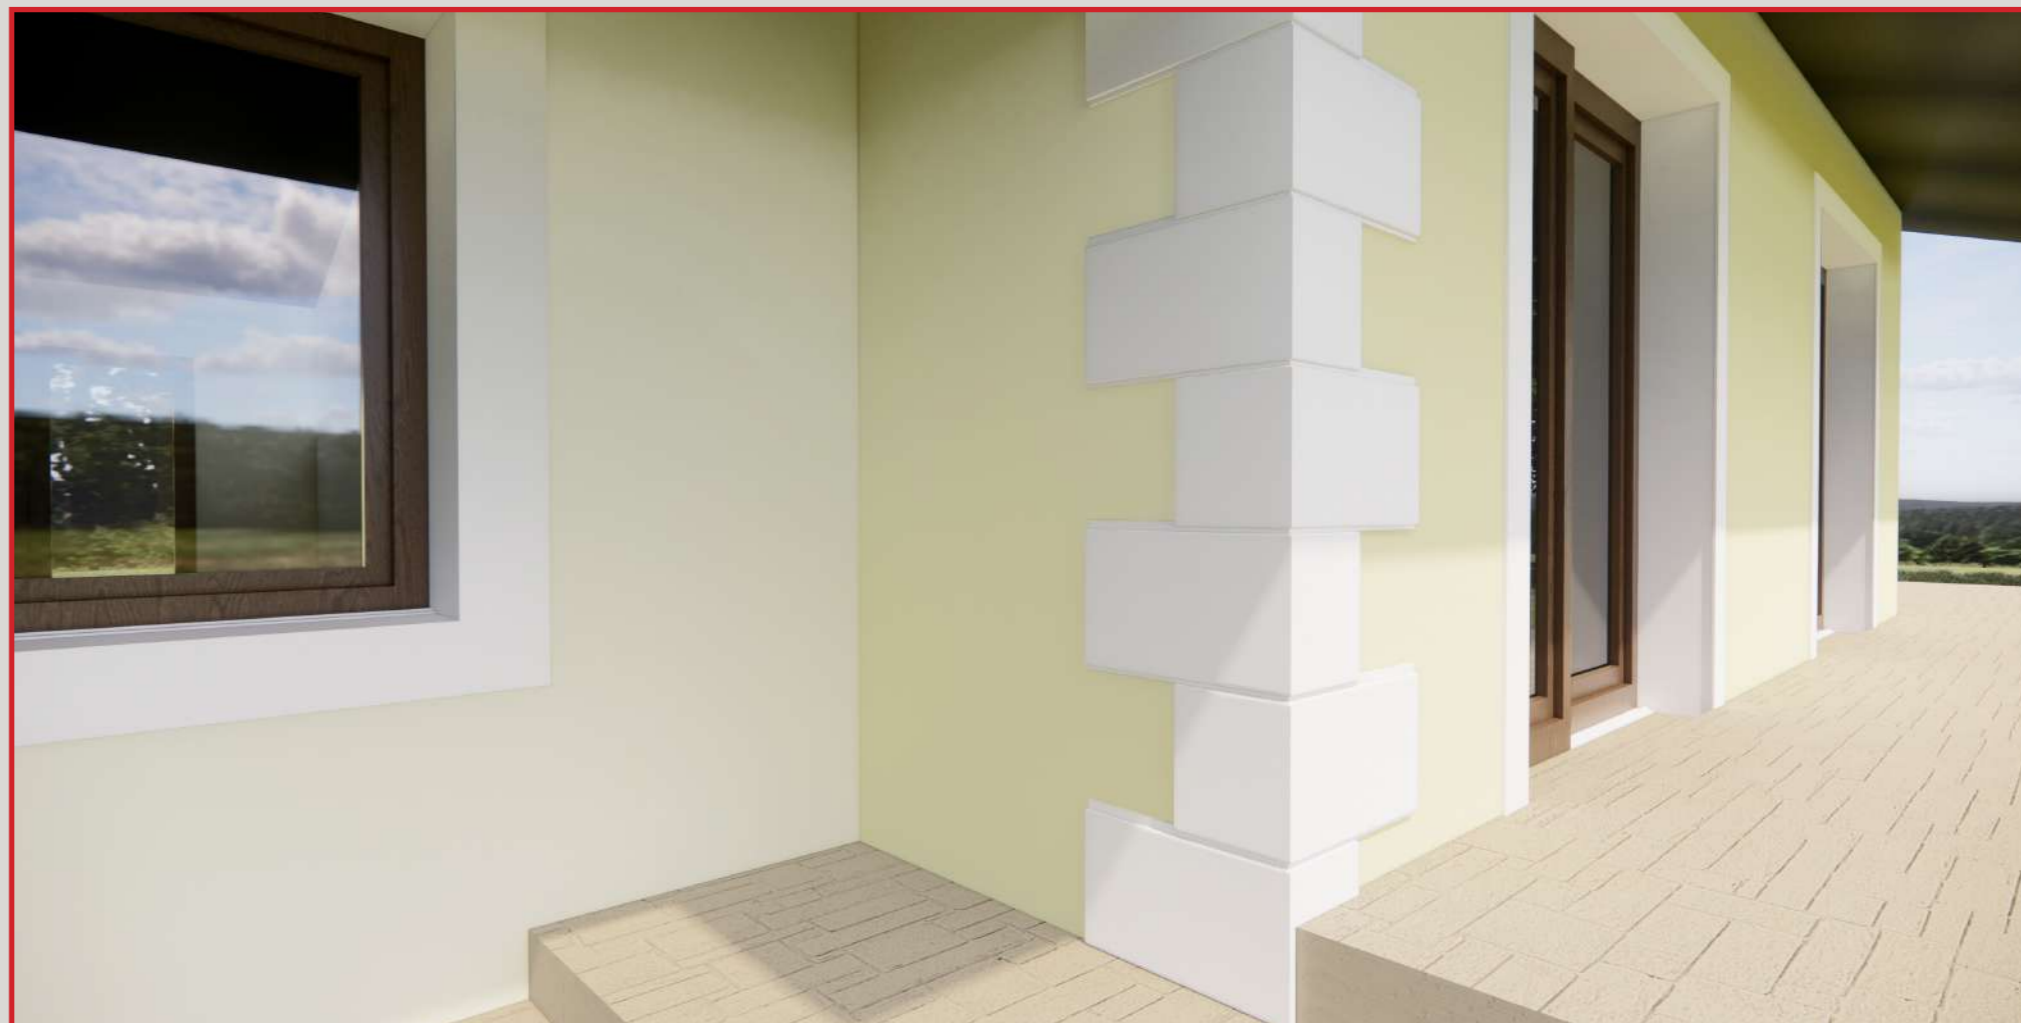

Altezza: 350 mm

Larghezza: 350 mm

Lunghezza: 1300/2000 mm

CATALOGO

TOP DECOR 2025

- Le nostre creazioni e realizzazioni su misura
- Linea Top Decor, scritte e insegne
- Cimase e soprafinestra e mensole sottobalcone
- Cornici: Porte e Finestre
- Marcapiani e Davanzali
- Profili rettangolari
- Cornici di gronda
- **● Bugne e Cantonali**
- Pannelli e applicazioni
- Travi finte
- Istruzioni di posa