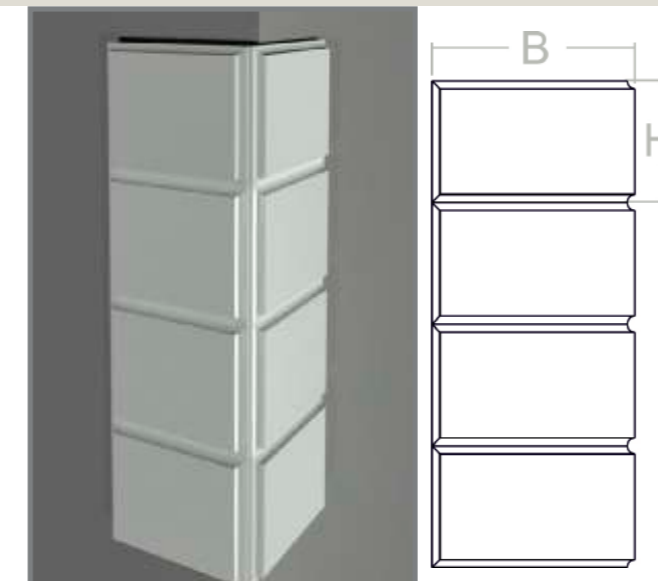

Dimensione B1, B2 e H su misura

CN-03 Dimensione B1, B2 e H su misura

CN-06 Dimensione B1, B2 e H su misura

CN-09 Dimensione B e H su misura

Dimensione B e H su misura

CATALOGO TOP DECOR 2025

- Le nostre creazioni e realizzazioni su misura
- Linea Top Decor, scritte e insegne
- Cimase e soprafinestra e mensole sottobalcone
- Cornici: Porte e Finestre
- Marcapiani e Davanzali
- Profili rettangolari
- Cornici di gronda
- Bugne e Cantonali
- **Pannelli e applicazioni**
- Travi finte
- Istruzioni di posa