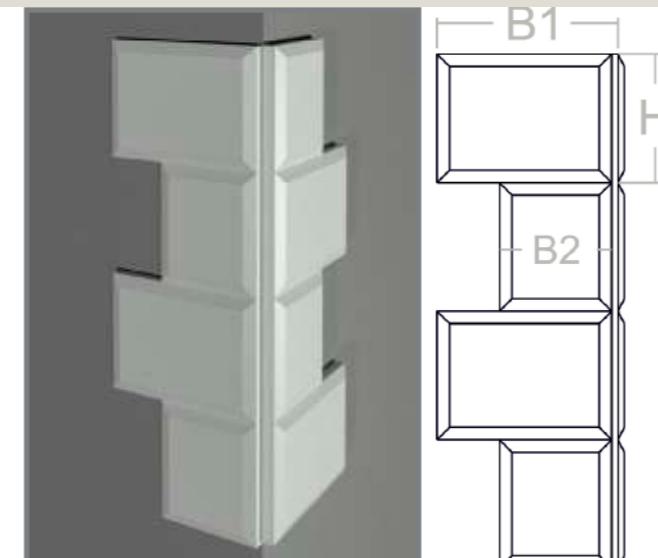

CN-07 Dimensione B1, B2 e H su misura