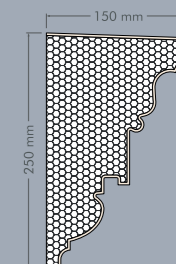

Altezza: 160 mm
Larghezza: 75 mm
Lunghezza: 1300/1950 mm

HM-40

Misure:

Altezza: 150 mm
Larghezza: 25 mm
Lunghezza: 1300/1950 mm

HM-35

Misure:

Altezza: 160 mm
Larghezza: 150 mm
Lunghezza: 1300/1950 mm

HM-41

Misure:

Altezza: 87 mm

Larghezza: 52 mm

Lunghezza: 1300/1950 mm

HM-43

Misure:

Altezza: 270 mm

Larghezza: 50 mm

Lunghezza: 1300/1950 mm

HM-48

Misure:

Altezza: 250 mm

Larghezza: 150 mm

Lunghezza: 1300/1950 mm

HM-44

Misure:

Altezza: 155 mm

Larghezza: 40 mm

Lunghezza: 1300/1950 mm

HM-49

Misure:

Altezza: 170 mm

Larghezza: 100 mm

Lunghezza: 1300/1950 mm