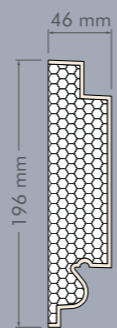

HM-45

Misure:

Altezza: 160 mm

Larghezza: 30 mm

Lunghezza: 1300/1950 mm

HM-50

Misure:

Altezza: 150 mm

Larghezza: 70 mm

Lunghezza: 1300/1950 mm

HM-46

Misure:

Altezza: 196 mm

Larghezza: 46 mm

Lunghezza: 1300/1950 mm

HM-51

Misure:

Altezza: 150 mm

Larghezza: 40 mm

Lunghezza: 1300/1950 mm

HM-52

Misure:

Altezza: 160 mm

Larghezza: 61 mm