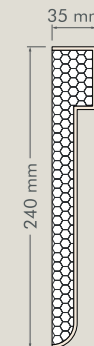

Altezza: 90 mm

Larghezza: 32 mm

Lunghezza: 1300/1950 mm

HC-78

Misure:

Altezza: 120 mm

Larghezza: 20 mm

Lunghezza: 1300/1950 mm

Misure:

Altezza: 196 mm

Larghezza: 48 mm

Lunghezza: 1300/1950 mm

HM-10

Misure:

Altezza: 154 mm

Larghezza: 42 mm

Lunghezza: 1300/1950 mm

HM-14

Misure:

Altezza: 240 mm

Larghezza: 35 mm

Lunghezza: 1300/1950 mm

HM-15

Misure:

Altezza: 200 mm

Larghezza: 35 mm

Lunghezza: 1300/1950 mm

HM-16

Misure:

Altezza: 300 mm

Larghezza: 50 mm

Lunghezza: 1300/1950 mm