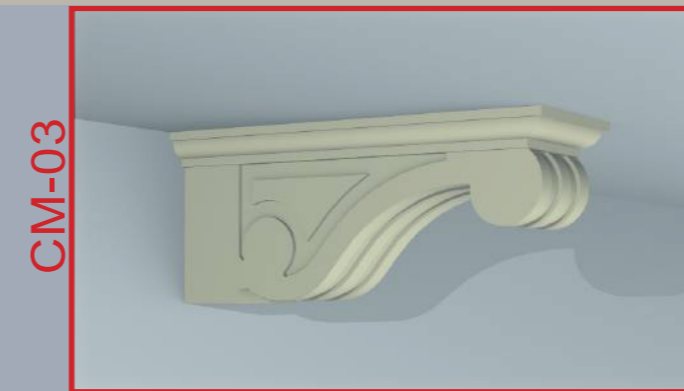

Cimase

N.B. Le misure non sono riportate poichè ogni tipologia è **realizzata su misura, personalizzata.**

Taglio su misura - Materiale EPS - Resinato - Angolo su misura

Soprafinestra

Mensole sottobalcone

N.B. Le misure non sono riportate poichè ogni tipologia è **realizzata su misura, personalizzata.**

Taglio su misura - Materiale EPS - Resinato - Angolo su misura

CATALOGO

TOP DECOR 2025

- Le nostre creazioni e realizzazioni su misura
- Linea Top Decor, scritte e insegne
- Cimase e soprafinestra e mensole sottobalcone
- **● Cornici: Porte e Finestre**
- Marcapiani e Davanzali
- Profili rettangolari
- Cornici di gronda
- Bugne e Cantonali
- Pannelli e applicazioni
- Travi finte
- Istruzioni di posa