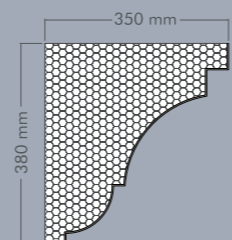

CRM-16

Misure:

Altezza: 380 mm

Larghezza: 350 mm

Lunghezza: 1300/2000 mm