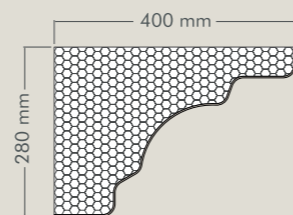

Misure:

Altezza: 380 mm
Larghezza: 400 mm
Lunghezza: 1300/2000 mm

CRM-06

Misure:

Altezza: 410 mm
Larghezza: 400 mm
Lunghezza: 1300/2000 mm

CRM-07

Misure:

Altezza: 280 mm
Larghezza: 400 mm
Lunghezza: 1300/2000 mm