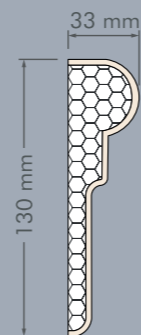

N.B. Le misure non sono riportate poichè ogni tipologia è **realizzata su misura, personalizzata.**

Taglio su misura - Materiale EPS - Resinato - Angolo su misura

CATALOGO

TOP DECOR 2025

- Le nostre creazioni e realizzazioni su misura
- Linea Top Decor, scritte e insegne
- Cimase e soprafinestra e mensole sottobalcone
- **● Cornici: Porte e Finestre**
- Marcapiani e Davanzali
- Profili rettangolari
- Cornici di gronda
- Bugne e Cantonali
- Pannelli e applicazioni
- Travi finte
- Istruzioni di posa

HC-02

Misure:

Altezza: 130 mm
Larghezza: 33 mm
Lunghezza: 1300/1950 mm

HC-08

Misure:

Altezza: 154 mm
Larghezza: 32 mm
Lunghezza: 1300/1950 mm

HC-03

Misure:

Altezza: 122 mm
Larghezza: 37 mm
Lunghezza: 1300/1950 mm

HC-09

Misure:

Altezza: 55 mm
Larghezza: 40 mm
Lunghezza: 1300/1950 mm

HC-04

Misure:

Altezza: 134 mm
Larghezza: 27 mm
Lunghezza: 1300/1950 mm

HC-12

Misure:

Altezza: 140 mm
Larghezza: 40 mm
Lunghezza: 1300/1950 mm

HC-05

Misure:

Altezza: 133 mm
Larghezza: 32 mm
Lunghezza: 1300/1950 mm

HC-15

Misure:

Altezza: 70 mm
Larghezza: 20 mm
Lunghezza: 1300/1950 mm