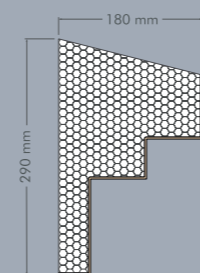

CRS-11

Misure:

Altezza: 100 mm
Larghezza: 30 mm
Lunghezza: 1300/2000 mm

CRS-16

Misure:

Altezza: 170 mm
Larghezza: 170 mm
Lunghezza: 1300/2000 mm

CRS-12

Misure:

Altezza: 140 mm
Larghezza: 200 mm
Lunghezza: 1300/2000 mm

CRS-17

Misure:

Altezza: 200 mm
Larghezza: 310 mm
Lunghezza: 1300/2000 mm

CRS-13

Misure:

Altezza: 210 mm
Larghezza: 180 mm
Lunghezza: 1300/2000 mm

CRM-01

Misure:

Altezza: 380 mm
Larghezza: 600 mm
Lunghezza: 1300/2000 mm

CRS-14

Misure:

Altezza: 250 mm
Larghezza: 190 mm
Lunghezza: 1300/2000 mm

CRM-02

Misure:

Altezza: 380 mm
Larghezza: 600 mm
Lunghezza: 1300/2000 mm

CRS-15

Misure:

Altezza: 290 mm
Larghezza: 180 mm
Lunghezza: 1300/2000 mm

CRM-03

Misure:

Altezza: 660 mm
Larghezza: 460 mm
Lunghezza: 1300/2000 mm