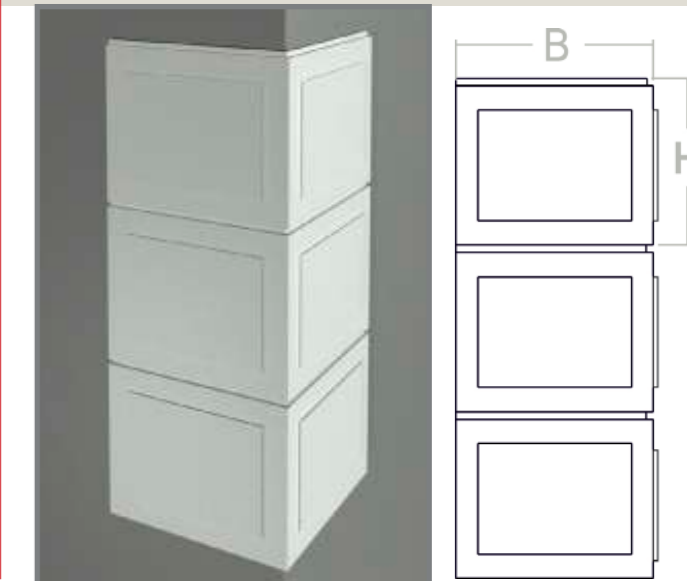

Dimensione B1, B2 e H su misura

CN-03 Dimensione B1, B2 e H su misura

CN-06 Dimensione B1, B2 e H su misura

CN-09 Dimensione B e H su misura

Dimensione B e H su misura

CATALOGO TOP DECOR 2025

- Le nostre creazioni e realizzazioni su misura
- Linea Top Decor, scritte e insegne
- Cimase e soprafinestra e mensole sottobalcone
- Cornici: Porte e Finestre
- Marcapiani e Davanzali
- Profili rettangolari
- Cornici di gronda
- Bugne e Cantonali
- **Pannelli e applicazioni**
- Travi finte
- Istruzioni di posa