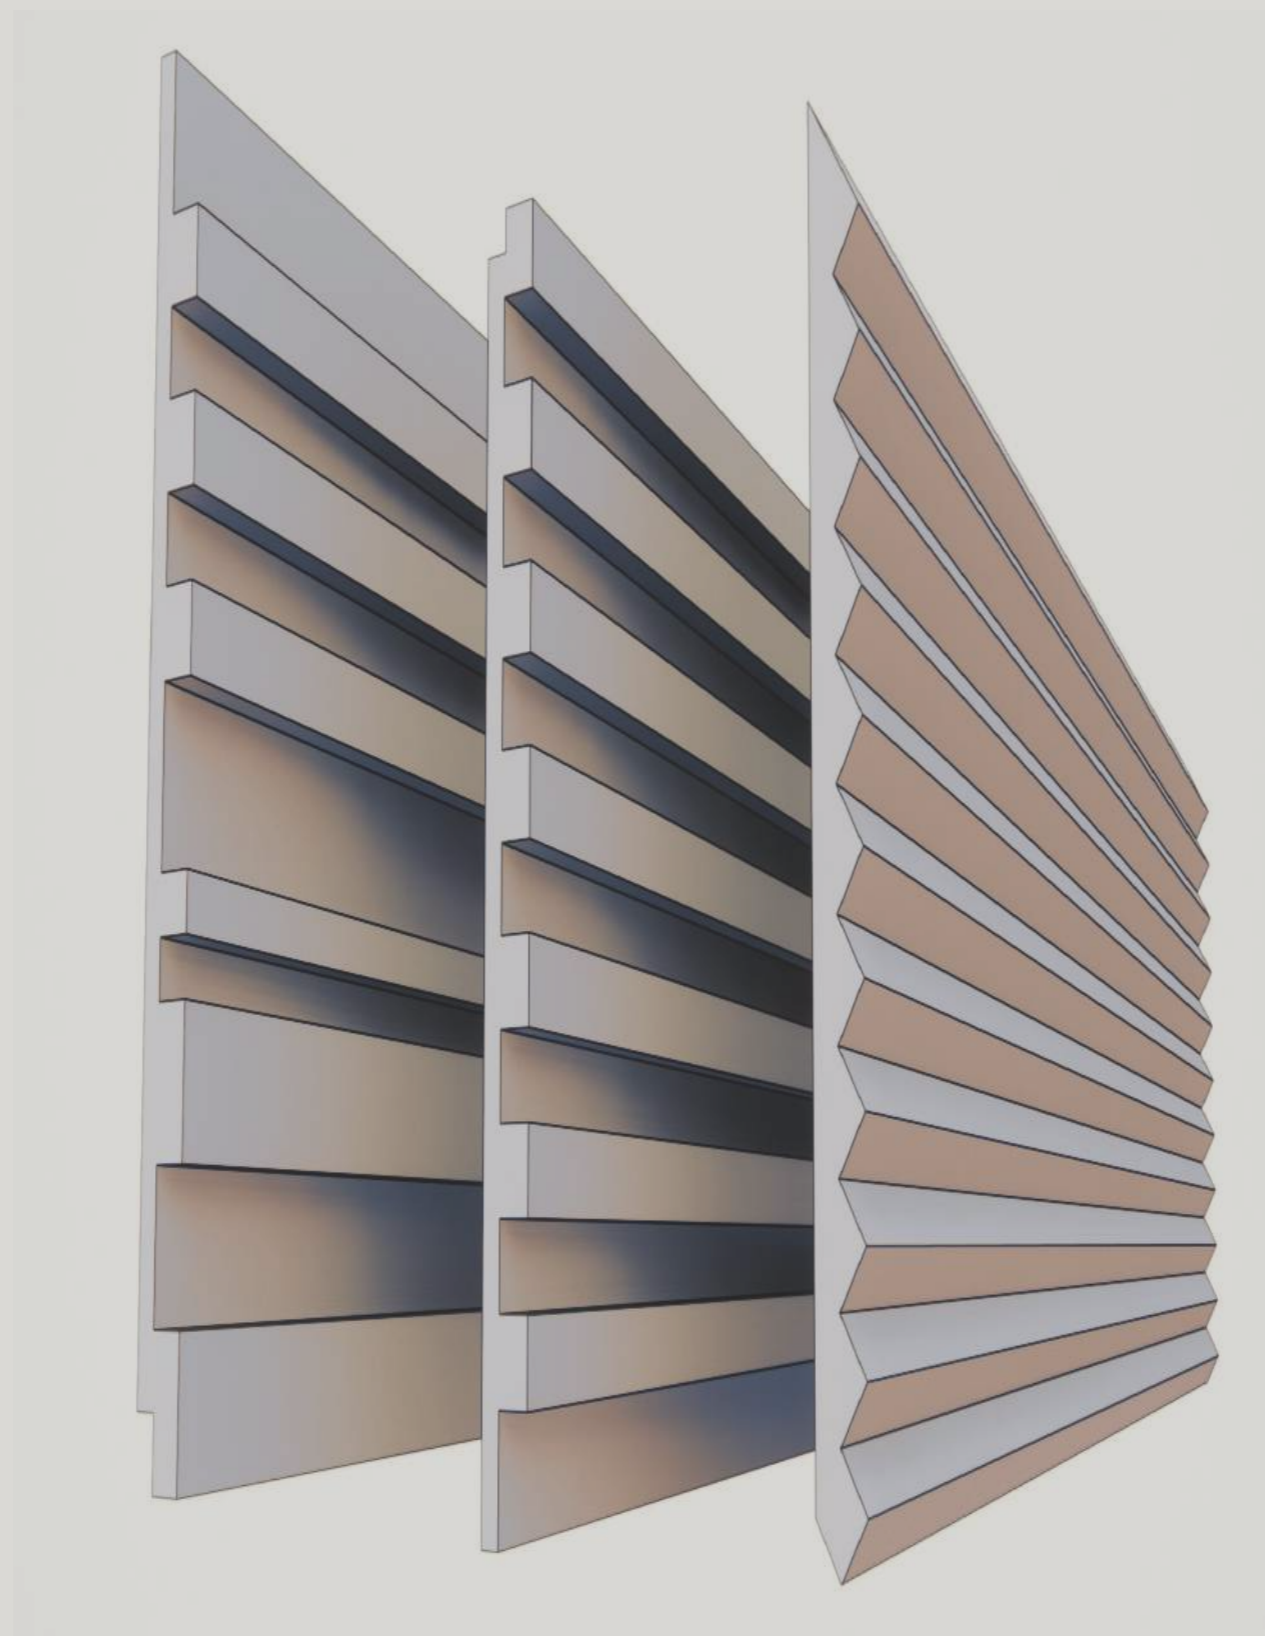

Dimensione B1, B2 e H su misura

CN-03 Dimensione B1, B2 e H su misura

CN-06 Dimensione B1, B2 e H su misura

CN-09 Dimensione B e H su misura

Dimensione B e H su misura

CATALOGO TOP DECOR 2025

- Le nostre creazioni e realizzazioni su misura
- Linea Top Decor, scritte e insegne
- Cimase e soprafinestra e mensole sottobalcone
- Cornici: Porte e Finestre
- Marcapiani e Davanzali
- Profili rettangolari
- Cornici di gronda
- Bugne e Cantonali
- **Pannelli e applicazioni**
- Travi finte
- Istruzioni di posa