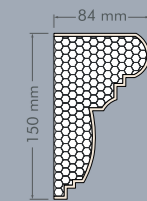

Misure:

Altezza: 140 mm

Larghezza: 49 mm

Lunghezza: 1300/1950 mm

HM-21

Misure:

Altezza: 183 mm

Larghezza: 51 mm

Lunghezza: 1300/1950 mm

HM-22

Misure:

Altezza: 133 mm

Larghezza: 40 mm

Lunghezza: 1300/1950 mm

HM-23

Misure:

Altezza: 170 mm

Larghezza: 50 mm

Lunghezza: 1300/1950 mm

HM-24

Misure:

Altezza: 150 mm

Larghezza: 25 mm

Lunghezza: 1300/1950 mm

HM-25

Misure:

Altezza: 150 mm

Larghezza: 84 mm

Lunghezza: 1300/1950 mm

HM-26

Misure:

Altezza: 175 mm