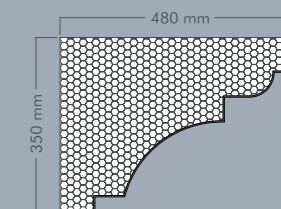

CRM-10

Misure:

Altezza: 350 mm
Larghezza: 480 mm
Lunghezza: 1300/2000 mm