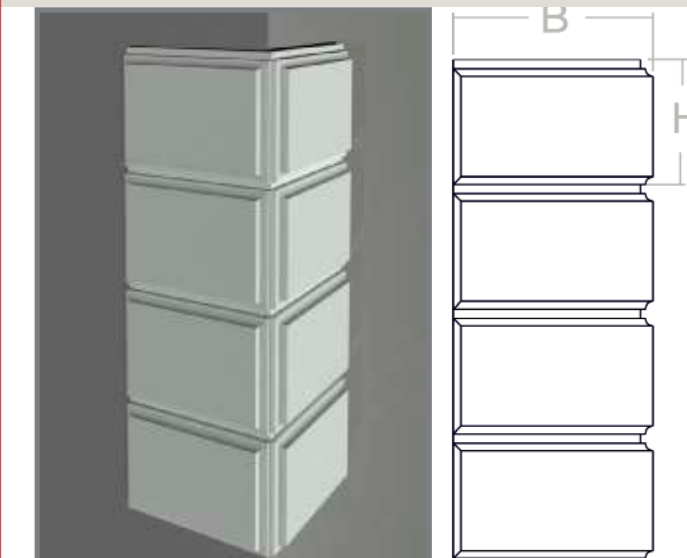

CN-01 Dimensione B su misura

CN-04 Dimensione B1, B2 e H su misura

CN-07 Dimensione B1, B2 e H su misura

Dimensione B e H su misura

CN-02 Dimensione B e H su misura

CN-05 Dimensione B e H su misura

CN-08 Dimensione B1, B2 e H su misura

Dimensione B1, B2 e H su misura

CN-03 Dimensione B1, B2 e H su misura

CN-06 Dimensione B1, B2 e H su misura

CN-09 Dimensione B e H su misura

Dimensione B e H su misura

CATALOGO TOP DECOR 2025

- Le nostre creazioni e realizzazioni su misura
- Linea Top Decor, scritte e insegne
- Cimase e soprafinestra e mensole sottobalcone
- Cornici: Porte e Finestre
- Marcapiani e Davanzali
- Profili rettangolari
- Cornici di gronda
- Bugne e Cantonali
- **Pannelli e applicazioni**
- Travi finte
- Istruzioni di posa