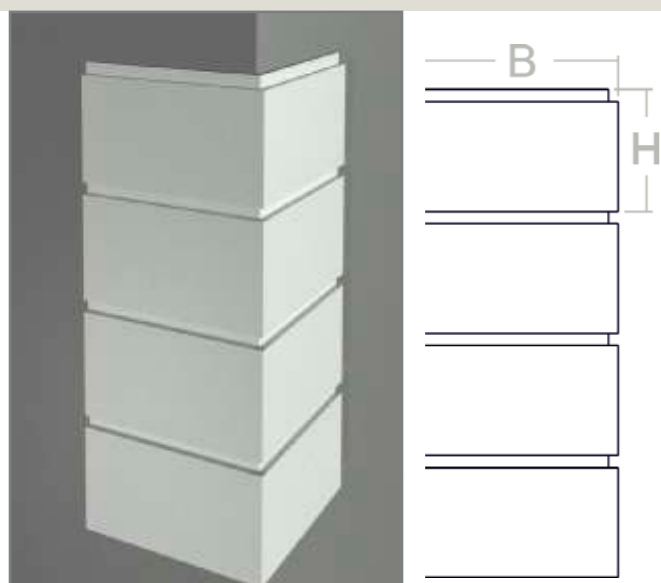

CN-01 Dimensione B su misura

CN-04 Dimensione B1, B2 e H su misura

CN-07 Dimensione B1, B2 e H su misura

Dimensione B e H su misura

CN-02 Dimensione B e H su misura

CN-05 Dimensione B e H su misura

CN-08 Dimensione B1, B2 e H su misura

Dimensione B1, B2 e H su misura

CN-03 Dimensione B1, B2 e H su misura

CN-06 Dimensione B1, B2 e H su misura

CN-09 Dimensione B e H su misura

Dimensione B e H su misura

CATALOGO TOP DECOR 2025

- Le nostre creazioni e realizzazioni su misura
- Linea Top Decor, scritte e insegne
- Cimase e soprafinestra e mensole sottobalcone
- Cornici: Porte e Finestre
- Marcapiani e Davanzali
- Profili rettangolari
- Cornici di gronda
- Bugne e Cantonali
- **Pannelli e applicazioni**
- Travi finte
- Istruzioni di posa