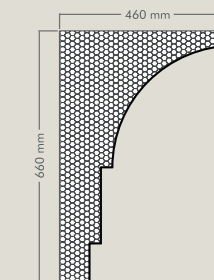

CRS-14

Misure:

Altezza: 250 mm
Larghezza: 190 mm
Lunghezza: 1300/2000 mm

CRM-02

Misure:

Altezza: 380 mm
Larghezza: 600 mm
Lunghezza: 1300/2000 mm

CRS-15

Misure:

Altezza: 290 mm
Larghezza: 180 mm
Lunghezza: 1300/2000 mm

CRM-03

Misure:

Altezza: 660 mm
Larghezza: 460 mm
Lunghezza: 1300/2000 mm

CRM-04

Misure:

Altezza: 330 mm
Larghezza: 600 mm
Lunghezza: 1300/2000 mm

CRM-05