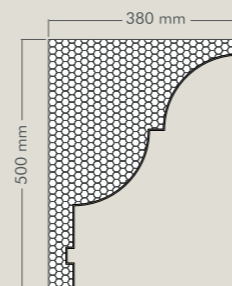

Lunghezza: 1300/2000 mm

CRM-17

Misure:

Altezza: 500 mm

Larghezza: 380 mm

Lunghezza: 1300/2000 mm

CRM-18

Misure: