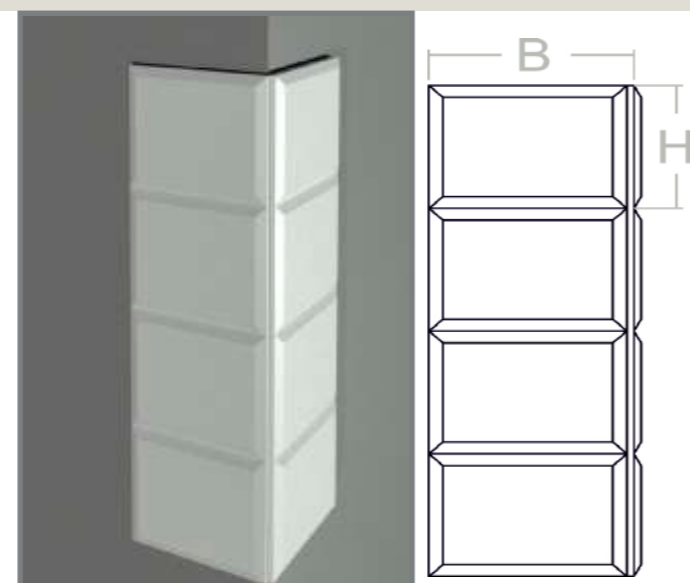

CN-01 Dimensione B su misura

CN-04 Dimensione B1, B2 e H su misura

CN-07 Dimensione B1, B2 e H su misura

Dimensione B e H su misura

CN-02 Dimensione B e H su misura

CN-05 Dimensione B e H su misura

CN-08 Dimensione B1, B2 e H su misura

Dimensione B1, B2 e H su misura

CN-03 Dimensione B1, B2 e H su misura

CN-06 Dimensione B1, B2 e H su misura

CN-09 Dimensione B e H su misura

Dimensione B e H su misura

CATALOGO TOP DECOR 2025

- Le nostre creazioni e realizzazioni su misura
- Linea Top Decor, scritte e insegne
- Cimase e soprafinestra e mensole sottobalcone
- Cornici: Porte e Finestre
- Marcapiani e Davanzali
- Profili rettangolari
- Cornici di gronda
- Bugne e Cantonali
- **Pannelli e applicazioni**
- Travi finte
- Istruzioni di posa