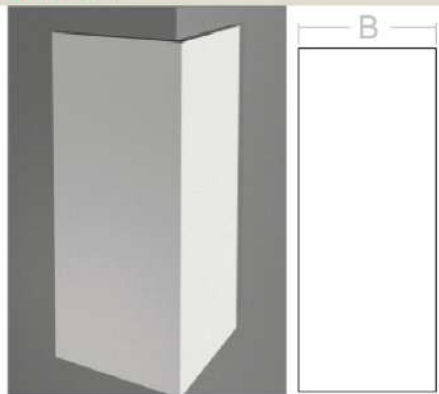

CATALOGO

TOP DECOR 2025

- Le nostre creazioni e realizzazioni su misura
- Linea Top Decor, scritte e insegne
- Cimase e soprafinestra e mensole sottobalcone
- Cornici: Porte e Finestre
- Marcapiani e Davanzali
- Profili rettangolari
- Cornici di gronda
- **● Bugne e Cantonali**
- Pannelli e applicazioni
- Travi finte
- Istruzioni di posa

CN-01 Dimensione B su misura

CN-04 Dimensione B1, B2 e H su misura

CN-07 Dimensione B1, B2 e H su misura

Dimensione B e H su misura

CN-02 Dimensione B e H su misura

CN-05 Dimensione B e H su misura

CN-08 Dimensione B1, B2 e H su misura

Dimensione B1, B2 e H su misura

CN-03 Dimensione B1, B2 e H su misura

CN-06 Dimensione B1, B2 e H su misura

CN-09 Dimensione B e H su misura

Dimensione B e H su misura