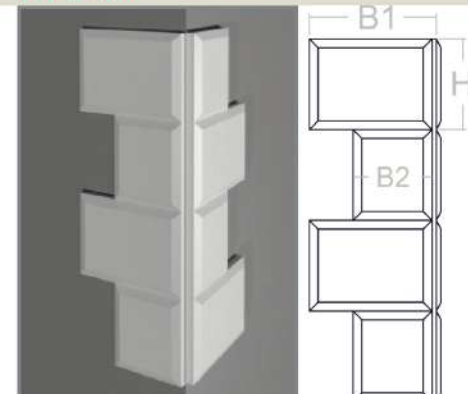

CATALOGO

TOP DECOR 2025

- Le nostre creazioni e realizzazioni su misura
- Linea Top Decor, scritte e insegne
- Cimase e soprafinestra e mensole sottobalcone
- Cornici: Porte e Finestre
- Marcapiani e Davanzali
- Profili rettangolari
- Cornici di gronda
- **● Bugne e Cantonali**
- Pannelli e applicazioni
- Travi finte
- Istruzioni di posa

CN-01 Dimensione B su misura

CN-04 Dimensione B1, B2 e H su misura

CN-07 Dimensione B1, B2 e H su misura

Dimensione B e H su misura

CN-02 Dimensione B e H su misura

CN-05 Dimensione B e H su misura

CN-08 Dimensione B1, B2 e H su misura

Dimensione B1, B2 e H su misura

CN-03 Dimensione B1, B2 e H su misura

CN-06 Dimensione B1, B2 e H su misura

CN-09 Dimensione B e H su misura

Dimensione B e H su misura