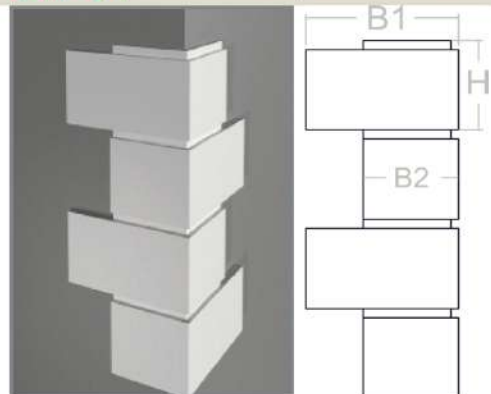

CATALOGO

TOP DECOR 2025

- Le nostre creazioni e realizzazioni su misura
- Linea Top Decor, scritte e insegne
- Cimase e soprafinestra e mensole sottobalcone
- Cornici: Porte e Finestre
- Marcapiani e Davanzali
- Profili rettangolari
- Cornici di gronda
- **● Bugne e Cantonali**
- Pannelli e applicazioni
- Travi finte
- Istruzioni di posa

CN-01 Dimensione B su misura

CN-04 Dimensione B1, B2 e H su misura

CN-07 Dimensione B1, B2 e H su misura

Dimensione B e H su misura

CN-02 Dimensione B e H su misura

CN-05 Dimensione B e H su misura

CN-08 Dimensione B1, B2 e H su misura

Dimensione B1, B2 e H su misura

CN-03 Dimensione B1, B2 e H su misura

CN-06 Dimensione B1, B2 e H su misura

CN-09 Dimensione B e H su misura

Dimensione B e H su misura