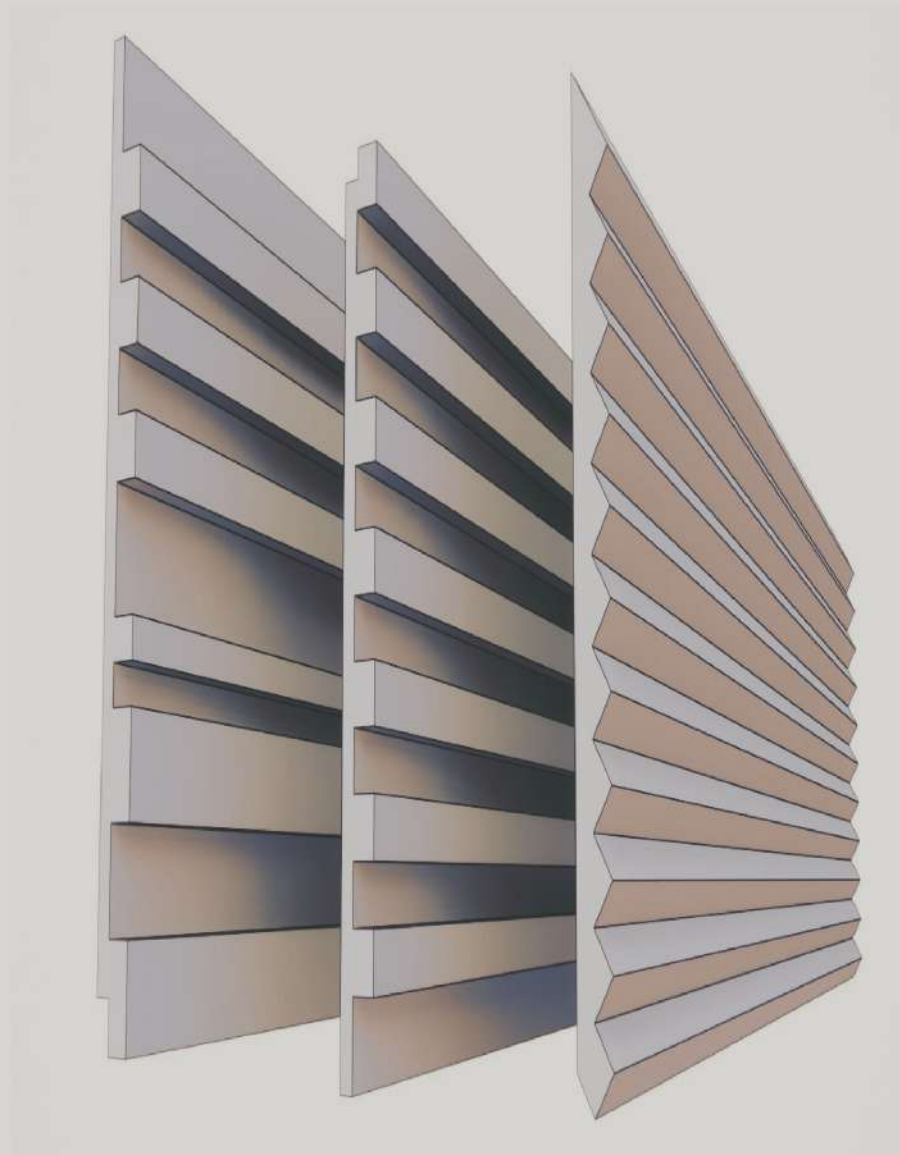

- Le nostre creazioni e realizzazioni su misura
- Linea Top Decor, scritte e insegne
- Cimase e soprafinestra e mensole sottobalcone
- Cornici: Porte e Finestre
- Marcapiani e Davanzali
- Profili rettangolari
- Cornici di gronda
- Bugne e Cantonali
- **Pannelli e applicazioni**
- Travi finte
- Istruzioni di posa

Pannelli in EPS rivestiti, decorativi, tipo Decking per interno ed esterno.

I pannelli decorativi rappresentano una **soluzione innovativa e versatile per impreziosire gli ambienti**, combinando design raffinato e funzionalità avanzate.

Oltre al loro impatto visivo, offrono vantaggi pratici: alcuni modelli sono studiati per **migliorare l'isolamento acustico**, assorbendo i rumori e creando un'atmosfera più intima e confortevole.

Pannello in polistirolo resinato, finta pietra (dimensione max: 112 x 54 e spessore 2 cm
Materiale EPS - resinato - stampato - spruzzato -
Dimensioni standard - Spessore su richiesta

Possibilità eventuale sulle colorazioni

Pannello in polistirolo resinato, finto legno (dimensione max: 124 x 49,5 e spessore 2 cm)
Materiale EPS - resinato - stampato - spruzzato -
Dimensioni standard - Spessore su richiesta