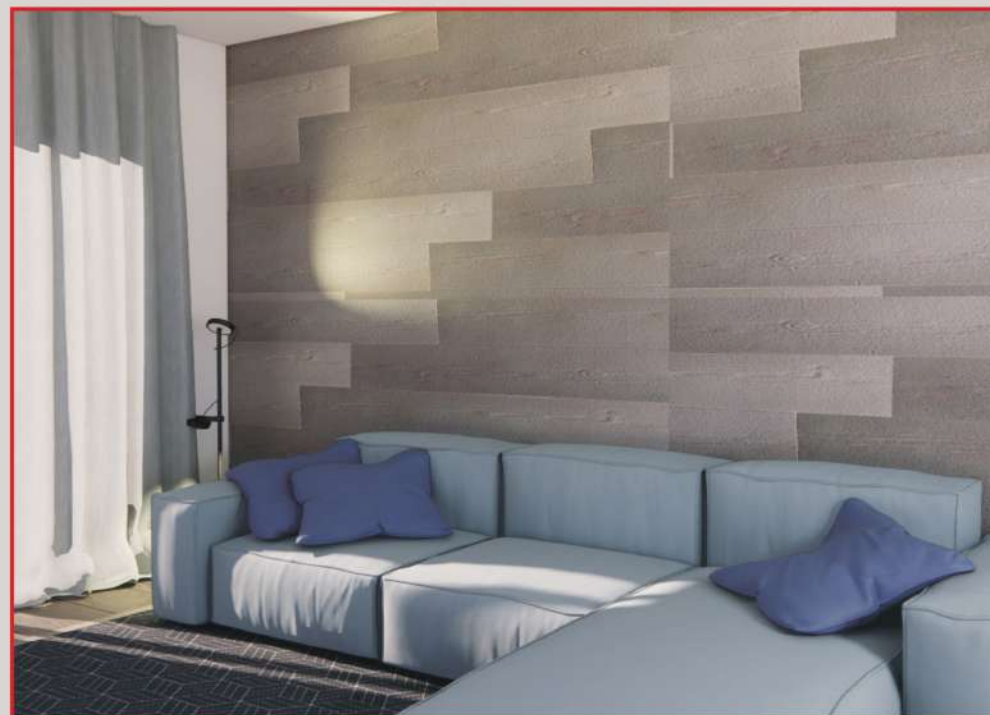

Pannello in polistirolo resinato, finto legno (dimensione max: 124 x 49,5 e spessore 2 cm)
Materiale EPS - resinato - stampato - spruzzato -
Dimensioni standard - Spessore su richiesta

Possibilità eventuale sulle colorazioni