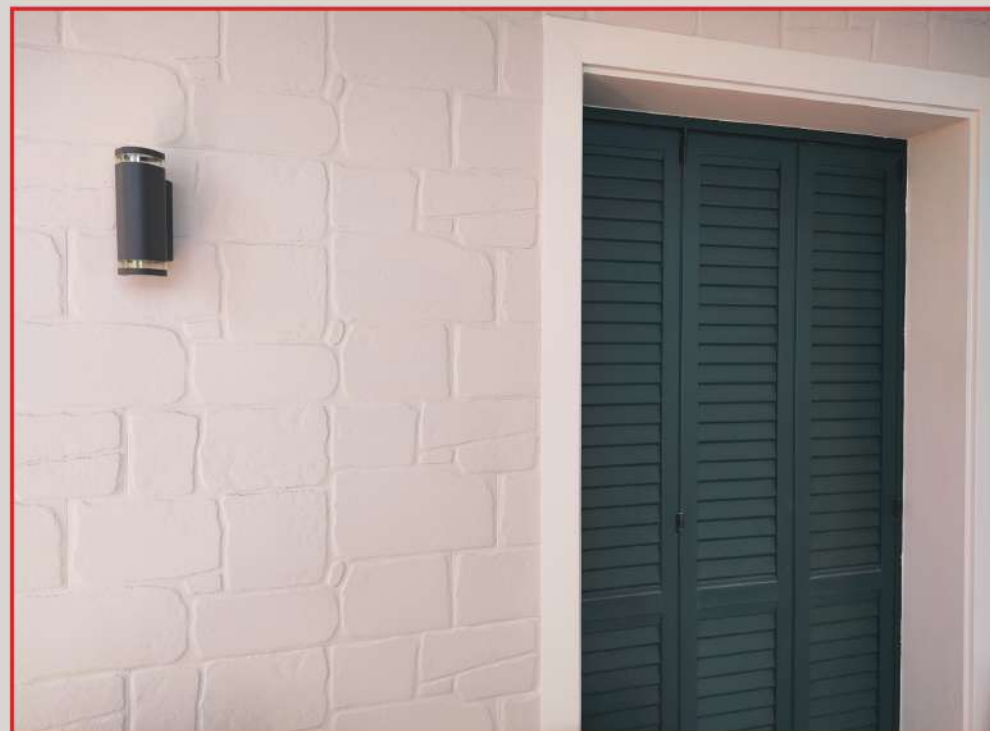

Pannello in polistirolo resinato, finta pietra (dimensione max: 112 x 54 e spessore 2 cm
Materiale EPS - resinato - stampato - spruzzato -
Dimensioni standard - Spessore su richiesta

Possibilità eventuale sulle colorazioni